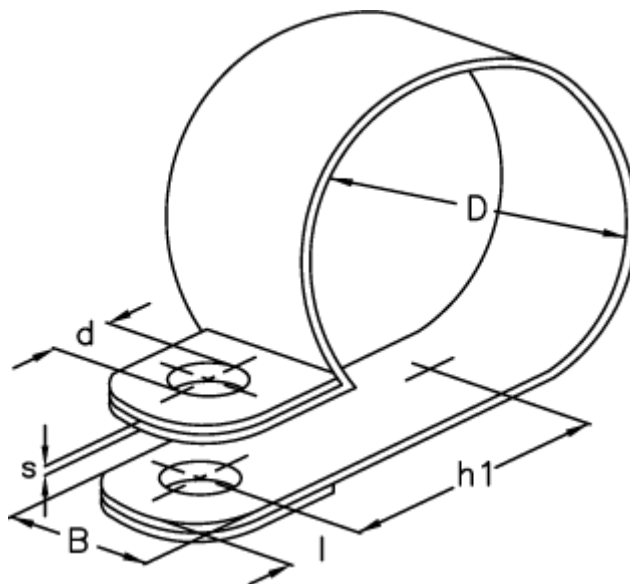

Varenummer: 024118909017
Beskrivelse: Norma rørbøjle RS 1. 17/9 W1

Mål

Bredde B	= 9
d	= 4.3
Diameter D	= 17
h1	= 13.2
l	= 3.8
s	= 0.4